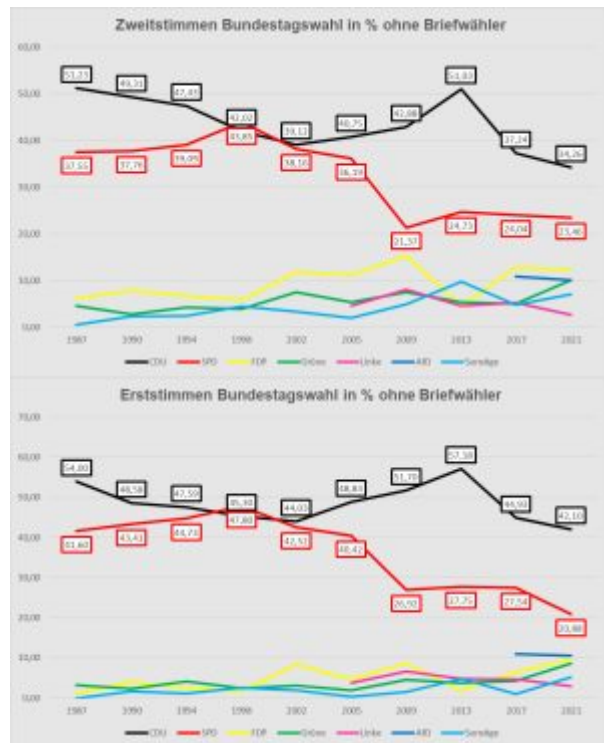

Stadtteilen auszuzählen.

Nachfolgend die genauen Ergebnisse aufgeteilt nach den Wahlbezirken Blatzheim-Ost, Blatzheim-West mit Niederbolheim und Bergerhausen.

[Bundestagswahl 2021 Erststimmen als PDF-Dokument](#)

[Bundestagswahl 2021 Zweitstimmen als PDF-Dokument](#)

Bundestagswahl 2021