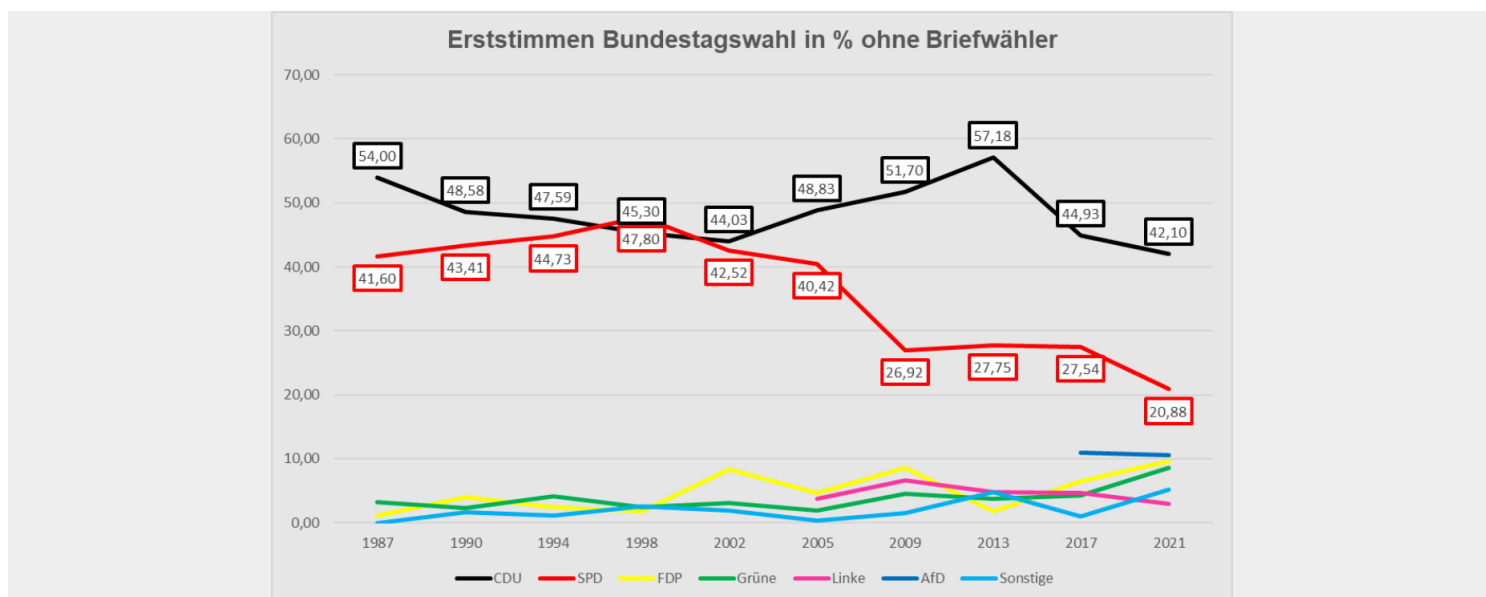

WAHLERGEBNISSE AUS BLATZHEIM

Posted on 03.10.2021 by Blatzheim-Online

Mit 42,10 % der Erststimmen bei den im Wahlbüro in der Grundschule abgegebenen Stimmen bleibt die CDU stärkste Kraft in Blatzheim mit Bergerhausen, Niederbolheim und den Gehöften.

Die Wahlergebnisse sind allerdings ohne Berücksichtigung der Briefwahl. Leider wurden die Briefwahlbezirke bei der Auszählung nicht nach Stadtbezirken zusammengefasst, so dass nicht exakt ermittelt werden kann, wie Blatzheim „wirklich“ gewählt hat.

Immerhin hatten in Blatzheim 965 von insgesamt 2.652 Wahlberechtigten Briefwahl beantragt. Wenn man davon ausgeht, dass alle Briefwähler auch ihre Stimme abgegeben haben, lag die Wahlbeteiligung in Blatzheim bei rund 82 %. In Kerpen betrug die Wahlbeteiligung insgesamt 77,21%.

Bis auf vier Parteien, haben alle anderen Parteien zumindest einzelne Stimmen bekommen. Bemerkenswert ist, dass in Bergerhausen die AfD 15% erreicht hat. In absoluten Zahlen sind dies 22 Stimmen. In Blatzheim insgesamt waren es 10%. Gerade hier wäre es wichtig zu erfahren, wie die Briefwähler gewählt haben, um ein genaues Bild zu bekommen.