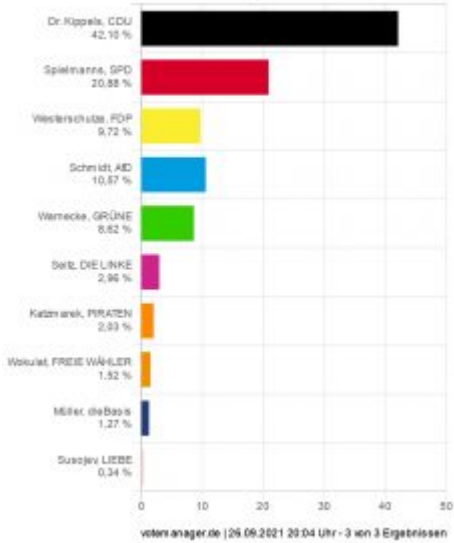

Kolpingstadt Kerpen - Blatzheim Wahl zum Deutschen Bundestag 26.09.2021 - Erststimmen