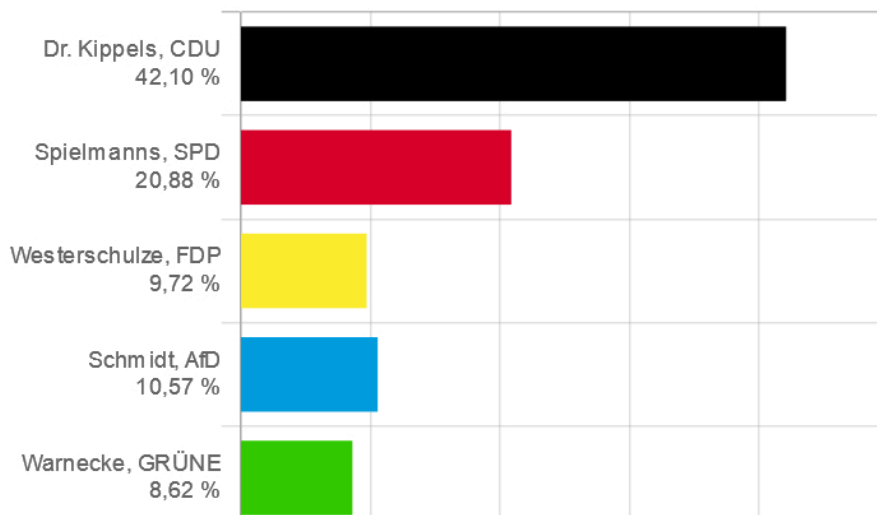

CDU BLEIBT TROTZ VERLUSTE STÄRKSTE KRAFT IN BLATZHEIM

Posted on 26.09.2021 by Blatzheim-Online

Kolpingstadt Kerpen - Blatzheim Wahl zum Deutschen Bundestag 26.09.2021 - Erststimmen

Mit 42,10 % der Erststimmen bei den im Wahlbüro in der Grundschule abgegebenen Stimmen bleibt die CDU stärkste Kraft in Blatzheim trotz rund 6% Verlust. Auch die SPD büßt rund 6 Prozentpunkte ein. AfD, FDP und Grüne legen dagegen zu.

Bei den Zweitstimmen liegt die CDU mit 34,26% vorn bei einem Minus von 3 Prozentpunkten.

Leider wurden seitens des Wahlamtes die Briefwahlbezirke nicht nach Stadtteilen eingeteilt, so dass sich das genaue Ergebnis für Blatzheim nicht genau ermitteln lässt.

Das genaue Ergebnis für Blatzheim wird am kommenden Sonntag veröffentlicht. Die Ergebnisse können auch auf der [Homepage der KDvZ](#) eingesehen werden. Die dort vermeintlich angegebene geringe Wahlbeteiligung beinhaltet aber nicht die hohe Anzahl an Briefwähler. Auch in Blatzheim kann von einer hohen Wahlbeteiligung um 80% ausgegangen werden. Auch hierzu weitere Details am kommenden Sonntag.